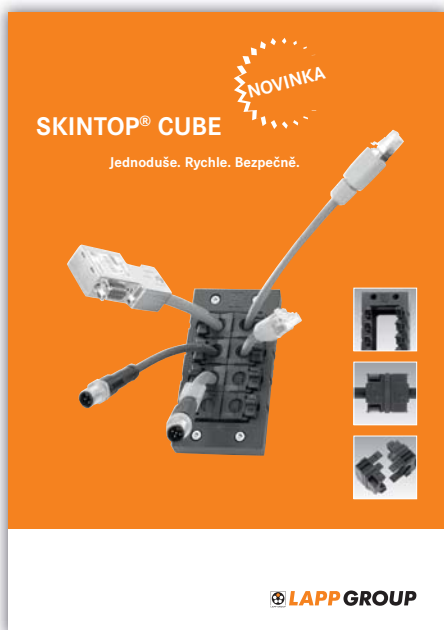

Představujeme vám novinky 2010